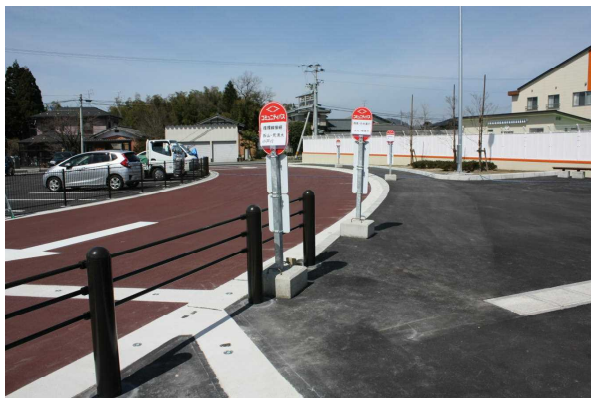

1年1組最初の給食

全学年で補習を行います。なお、夏休み終了を八月三十一日とします。

【スキーそり教室】
学年ごとに日を分けて実施する予定です。

詳しい年間の予定については、PTA総会時にお渡ししますし、ホームページにも公開します。

共同調理場駐車場。楕円で示した箇所のみ駐車可能です。来校の折には、この箇所に駐車してください。

バスロータリー内駐車場。職員専用です。行事や参観日の時には、来校者駐車場として開放します。

川東小学校 正面玄関前広場完成

正面玄関前広場の工事が完了しました。子どもたちは、新しい遊具で元気に遊んでいます。「川東の森」は芝生養生のためしばらく利用できません。車でご来校の際は、写真のように、共同調理場の砂利敷きの部分に駐車してください。給食搬入車が出入りします。外枠に沿って一列のみの駐車です。バスロータリーは一般車進入禁止ですのでご注意ください。

■新発田市立川東小学校■

1年生41名 2年生31名 3年生26名 4年生34名 5年生28名 6年生38名 198名(4/6 現在)
 ☎ 957-0341 新発田市下羽津1938番地 Tel 0254-25-2009 Fax 0254-25-2911
<http://kawahigashi-e.shibata.ed.jp>